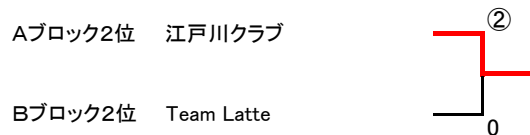

平成29年度 秋季クラブ対抗団体戦

日 時:平成29年12月10日(日)

会 場:谷河内テニスコート

男子1部

	チーム名	1	2	3	4	勝率	差	順位
1	谷河内倶楽部 A		③	1	③	2/3		2
2	ファミリークラブ A	0		②	1	1/3		4
3	谷河内倶楽部 B	②	1		③	2/3		1
4	江戸川クラブ A	0	②	0		1/3		3

男子2部

	チーム名	1	2	3	4	勝率	差	順位
1	谷河内倶楽部 C		0	0	②	1/3		3
2	ゆりをブラザーズ A	③		0	③	2/3		2
3	ポテンシャル A	③	③		1	2/3		1
4	ファミリークラブ B	1	0	②		1/3		4

男子3部

	チーム名	1	2	3	4	勝率	差	順位
1	江戸川クラブ B		②	③	0	2/3		2
2	緑会	1		③	1	1/3		3
3	いつみテニスクラブ A	0	0		0	0/3		4
4	Team Latte A	③	②	③		3/3		1

男子4部

	チーム名	1	2	3	4	勝率	差	順位
1	江戸川クラブ C		③	③	0	2/3		2
2	鹿本ソフトテニスクラブ	0		0	0	0/3		4
3	江葉テニスクラブ	0	③		0	1/3		3
4	ポテンシャル B	③	③	③		3/3		1

男子5部

	チーム名	1	2	3	4	勝率	差	順位
1	江戸川クラブ D		②	③	②	3/3		1
2	超壮年ソフトテニスクラブ	1		1	1	0/3		4
3	椿クラブ	0	②		1	1/3		3
4	いつみテニスクラブ B	1	②	②		2/3		2

女子1部

	チーム名	1	2	3	4	勝率	差	順位
1	谷河内倶楽部 A		②	③	③	3/3		1
2	緑会	1		③	②	2/3		2
3	ファミリークラブ	0	0		②	1/3		3
4	いつみテニスクラブ	0	1	1		0/3		4

男子6部

A	チーム名	1	2	3	4	勝率	差	順位
1	ゆりをブラザーズ B		②	③	③	3/3		1
2	KFK	1		②	③	2/3		2
3	BIG★PEACE A	0	1		②	1/3		3
4	江戸川クラブ E	0	0	1		0/3		4

B	チーム名	1	2	3	勝率	差	順位
1	ポテンシャル C		1	1	0/2		3
2	Team Latte B	②		1	1/2		2
3	BIG★PEACE B	②	②		2/2		1

3・4位決定戦

5・6位決定戦

女子2部

A	チーム名	1	2	3	4	勝率	差	順位
1	江戸川クラブ		②	1	②	2/3		2
2	江葉テニスクラブ	1		1	1	0/3		4
3	谷河内倶楽部 B	②	②		③	3/3		1
4	BIG★PEACE	1	②	0		1/3		3

B	チーム名	1	2	3	勝率	差	順位
1	パープル		1	1	0/2		3
2	ポテンシャル	②		②	2/2		1
3	Team Latte	②	1		1/2		2

3・4位決定戦

5・6位決定戦