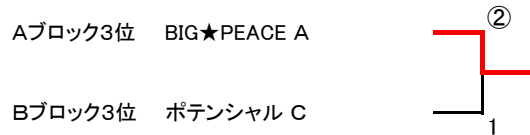

平成29年度 秋季クラブ対抗団体戦

日 時:平成29年12月10日(日)

会 場:谷河内テニスコート

男子1部

	チーム名	1	2	3	4	勝率	差	順位
1	谷河内倶楽部 A		③	1	③	2/3		2
2	ファミリークラブ A	0		②	1	1/3		4
3	谷河内倶楽部 B	②	1		③	2/3		1
4	江戸川クラブ A	0	②	0		1/3		3

男子2部

	チーム名	1	2	3	4	勝率	差	順位
1	谷河内倶楽部 C		0	0	②	1/3		3
2	ゆりをブラザーズ A	③		0	③	2/3		2
3	ポテンシャル A	③	③		1	2/3		1
4	ファミリークラブ B	1	0	②		1/3		4

男子3部

	チーム名	1	2	3	4	勝率	差	順位
1	江戸川クラブ B		②	③	0	2/3		2
2	緑会	1		③	1	1/3		3
3	いつみテニスクラブ A	0	0		0	0/3		4
4	Team Latte A	③	②	③		3/3		1

男子4部

	チーム名	1	2	3	4	勝率	差	順位
1	江戸川クラブ C		③	③	0	2/3		2
2	鹿本ソフトテニスクラブ	0		0	0	0/3		4
3	江葉テニスクラブ	0	③		0	1/3		3
4	ポテンシャル B	③	③	③		3/3		1

男子5部

	チーム名	1	2	3	4	勝率	差	順位
1	江戸川クラブ D		②	③	②	3/3		1
2	超壮年ソフトテニスクラブ	1		1	1	0/3		4
3	椿クラブ	0	②		1	1/3		3
4	いつみテニスクラブ B	1	②	②		2/3		2

女子1部

	チーム名	1	2	3	4	勝率	差	順位
1	谷河内倶楽部 A		②	③	③	3/3		1
2	緑会	1		③	②	2/3		2
3	ファミリークラブ	0	0		②	1/3		3
4	いつみテニスクラブ	0	1	1		0/3		4

男子6部

A	チーム名	1	2	3	4	勝率	差	順位
1	ゆりをブラザーズ B		②	③	③	3/3		1
2	KFK	1		②	③	2/3		2
3	BIG★PEACE A	0	1		②	1/3		3
4	江戸川クラブ E	0	0	1		0/3		4

B	チーム名	1	2	3	勝率	差	順位
1	ポテンシャル C		1	1	0/2		3
2	Team Latte B	②		1	1/2		2
3	BIG★PEACE B	②	②		2/2		1

3・4位決定戦

5・6位決定戦

女子2部

A	チーム名	1	2	3	4	勝率	差	順位
1	江戸川クラブ		②	1	②	2/3		2
2	江葉テニスクラブ	1		1	1	0/3		4
3	谷河内倶楽部 B	②	②		③	3/3		1
4	BIG★PEACE	1	②	0		1/3		3

B	チーム名	1	2	3	勝率	差	順位
1	パープル		1	1	0/2		3
2	ポテンシャル	②		②	2/2		1
3	Team Latte	②	1		1/2		2

3・4位決定戦

5・6位決定戦