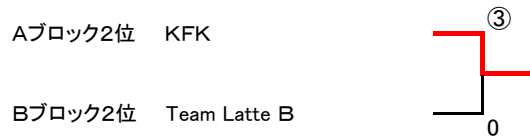

平成29年度 秋季クラブ対抗団体戦

日 時:平成29年12月10日(日)

会 場:谷河内テニスコート

男子1部

	チーム名	1	2	3	4	勝率	差	順位
1	谷河内倶楽部 A		③	1	③	2/3		2
2	ファミリークラブ A	0		②	1	1/3		4
3	谷河内倶楽部 B	②	1		③	2/3		1
4	江戸川クラブ A	0	②	0		1/3		3

男子2部

	チーム名	1	2	3	4	勝率	差	順位
1	谷河内倶楽部 C		0	0	②	1/3		3
2	ゆりをブラザーズ A	③		0	③	2/3		2
3	ポテンシャル A	③	③		1	2/3		1
4	ファミリークラブ B	1	0	②		1/3		4

男子3部

	チーム名	1	2	3	4	勝率	差	順位
1	江戸川クラブ B		②	③	0	2/3		2
2	緑会	1		③	1	1/3		3
3	いつみテニスクラブ A	0	0		0	0/3		4
4	Team Latte A	③	②	③		3/3		1

男子4部

	チーム名	1	2	3	4	勝率	差	順位
1	江戸川クラブ C		③	③	0	2/3		2
2	鹿本ソフトテニスクラブ	0		0	0	0/3		4
3	江葉テニスクラブ	0	③		0	1/3		3
4	ポテンシャル B	③	③	③		3/3		1

男子5部

	チーム名	1	2	3	4	勝率	差	順位
1	江戸川クラブ D		②	③	②	3/3		1
2	超壮年ソフトテニスクラブ	1		1	1	0/3		4
3	椿クラブ	0	②		1	1/3		3
4	いつみテニスクラブ B	1	②	②		2/3		2

女子1部

	チーム名	1	2	3	4	勝率	差	順位
1	谷河内倶楽部 A		②	③	③	3/3		1
2	緑会	1		③	②	2/3		2
3	ファミリークラブ	0	0		②	1/3		3
4	いつみテニスクラブ	0	1	1		0/3		4

男子6部

A	チーム名	1	2	3	4	勝率	差	順位
1	ゆりをブラザーズ B		②	③	③	3/3		1
2	KFK	1		②	③	2/3		2
3	BIG★PEACE A	0	1		②	1/3		3
4	江戸川クラブ E	0	0	1		0/3		4

B	チーム名	1	2	3	勝率	差	順位
1	ポテンシャル C		1	1	0/2		3
2	Team Latte B	②		1	1/2		2
3	BIG★PEACE B	②	②		2/2		1

3・4位決定戦