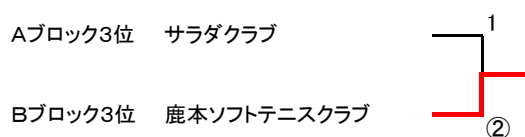

男子3部

	チーム名	1	2	3	4	勝率	差	順位
1	江葉テニスクラブ A	—	1	②	②	2/3		2
2	江戸川クラブ B	②	—	③	③	3/3		1
3	鹿本ソフトテニスクラブ C	1	0	—	0	0/3		4
4	チーム吉田	1	0	③	—	1/3		3

B	チーム名	1	2	3	勝率	差	順位
1	いつみテニスクラブ B	—	1	③	1/2		2
2	パープル	②	—	③	2/2		1
3	鹿本ソフトテニスクラブ	0	0	—	0/2		3

男子4部

	チーム名	1	2	3	4	勝率	差	順位
1	江戸川クラブ C	—	1	③	③	2/3		2
2	鹿本ソフトテニスクラブ D	②	—	②	③	3/3		1
3	いつみテニスクラブ B	0	1	—	②	1/3		3
4	超壮年ソフトテニスクラブ	0	0	1	—	0/3		4

決勝戦

3・4位決定戦

5・6位決定戦

男子5部

A	チーム名	1	2	3	4	勝率	差	順位
1	椿クラブ	—	1	0	0	0/3		4
2	江葉テニスクラブ B	②	—	0	0	1/3		3
3	同志組	③	③	—	②	3/3		1
4	クラブTKG B	③	③	1	—	2/3		2