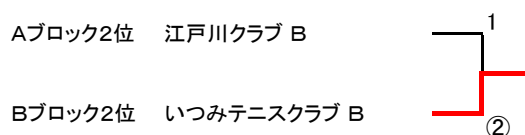

平成26年度 秋季クラブ対抗団体戦

日 時:平成26年12月7日(日)

会 場:谷河内テニスコート

男子1部

	チーム名	1	2	3	4	勝率	G差	順位
1	谷河内倶楽部 A	—	③	②	1	2/3	±0	2
2	ファミリークラブ A	0	—	1	1	0/3		4
3	谷河内倶楽部 B	1	②	—	②	2/3	+4	1
4	谷河内倶楽部 C	②	②	1	—	2/3	-4	3

女子1部

	チーム名	1	2	3	4	勝率	差	順位
1	谷河内倶楽部	—	1	③	③	2/3		2
2	江戸川クラブ A	②	—	1	②	2/3		1
3	いつみテニスクラブ A	0	②	—	1	1/3		4
4	ファミリークラブ	0	1	②	—	1/3		3

男子2部

	チーム名	1	2	3	4	勝率	差	順位
1	いつみテニスクラブ A	—	1	0	0	0/3		4
2	鹿本ソフトテニスクラブ A	②	—	②	③	3/3		1
3	江戸川クラブ A	③	1	—	②	2/3		2
4	鹿本ソフトテニスクラブ B	③	0	1	—	1/3		3

女子2部

A	チーム名	1	2	3	勝率	差	順位
1	江葉テニスクラブ	—	③	②	2/2		1
2	サラダクラブ	0	—	0	0/2		3
3	江戸川クラブ B	1	③	—	1/2		2

男子3部

	チーム名	1	2	3	4	勝率	差	順位
1	江葉テニスクラブ A	—	1	②	②	2/3		2
2	江戸川クラブ B	②	—	③	③	3/3		1
3	鹿本ソフトテニスクラブ C	1	0	—	0	0/3		4
4	チーム吉田	1	0	③	—	1/3		3

B	チーム名	1	2	3	勝率	差	順位
1	いつみテニスクラブ B	—	1	③	1/2		2
2	パープル	②	—	③	2/2		1
3	鹿本ソフトテニスクラブ	0	0	—	0/2		3

男子4部

	チーム名	1	2	3	4	勝率	差	順位
1	江戸川クラブ C	—	1	③	③	2/3		2
2	鹿本ソフトテニスクラブ D	②	—	②	③	3/3		1
3	いつみテニスクラブ B	0	1	—	②	1/3		3
4	超壮年ソフトテニスクラブ	0	0	1	—	0/3		4

決勝戦

3・4位決定戦

5・6位決定戦

男子5部

A	チーム名	1	2	3	4	勝率	差	順位
1	椿クラブ	—	1	0	0	0/3		4
2	江葉テニスクラブ B	②	—	0	0	1/3		3
3	同志組	③	③	—	②	3/3		1
4	クラブTKG B	③	③	1	—	2/3		2

B	チーム名	1	2	3	勝率	差	順位
1	ファミリークラブ B	—	③	0	1/2		2
2	江戸川クラブ D	0	—	0	0/2		3
3	クラブTKG A	③	③	—	2/2		1

決勝戦