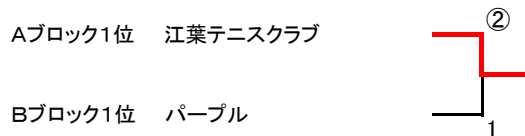

平成26年度 秋季クラブ対抗団体戦

日 時:平成26年12月7日(日)

会 場:谷河内テニスコート

男子1部

	チーム名	1	2	3	4	勝率	G差	順位
1	谷河内倶楽部 A	—	③	②	1	2/3	±0	2
2	ファミリークラブ A	0	—	1	1	0/3		4
3	谷河内倶楽部 B	1	②	—	②	2/3	+4	1
4	谷河内倶楽部 C	②	②	1	—	2/3	-4	3

女子1部

	チーム名	1	2	3	4	勝率	差	順位
1	谷河内倶楽部	—	1	③	③	2/3		2
2	江戸川クラブ A	②	—	1	②	2/3		1
3	いつみテニスクラブ A	0	②	—	1	1/3		4
4	ファミリークラブ	0	1	②	—	1/3		3

男子2部

	チーム名	1	2	3	4	勝率	差	順位
1	いつみテニスクラブ A	—	1	0	0	0/3		4
2	鹿本ソフトテニスクラブ A	②	—	②	③	3/3		1
3	江戸川クラブ A	③	1	—	②	2/3		2
4	鹿本ソフトテニスクラブ B	③	0	1	—	1/3		3

女子2部

A	チーム名	1	2	3	勝率	差	順位
1	江葉テニスクラブ	—	③	②	2/2		1
2	サラダクラブ	0	—	0	0/2		3
3	江戸川クラブ B	1	③	—	1/2		2

男子3部

	チーム名	1	2	3	4	勝率	差	順位
1	江葉テニスクラブ A	—	1	②	②	2/3		2
2	江戸川クラブ B	②	—	③	③	3/3		1
3	鹿本ソフトテニスクラブ C	1	0	—	0	0/3		4
4	チーム吉田	1	0	③	—	1/3		3

B	チーム名	1	2	3	勝率	差	順位
1	いつみテニスクラブ B	—	1	③	1/2		2
2	パープル	②	—	③	2/2		1
3	鹿本ソフトテニスクラブ	0	0	—	0/2		3

男子4部

	チーム名	1	2	3	4	勝率	差	順位
1	江戸川クラブ C	—	1	③	③	2/3		2
2	鹿本ソフトテニスクラブ D	②	—	②	③	3/3		1
3	いつみテニスクラブ B	0	1	—	②	1/3		3
4	超壮年ソフトテニスクラブ	0	0	1	—	0/3		4

決勝戦