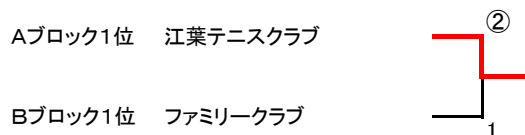

平成25年度 秋季クラブ対抗団体戦

日 時:平成25年12月8日(日)

会 場:谷河内テニスコート

男子1部

	チーム名	1	2	3	4	勝率	差	順位
1	谷河内倶楽部 A	—	③	③	③	3/3		1
2	ファミリークラブ	0	—	②	②	2/3		2
3	江戸川クラブ A	0	1	—	1	0/3		4
4	谷河内倶楽部 B	0	1	②	—	1/3		3

男子2部

	チーム名	1	2	3	4	勝率	差	順位
1	江戸川クラブ B	—	1	1	1	0/3		4
2	いつみテニスクラブ A	②	—	②	②	3/3		1
3	鹿本ソフトテニスクラブ A	②	1	—	③	2/3		2
4	江葉テニスクラブ	②	1	0	—	1/3		3

男子3部

	チーム名	1	2	3	4	勝率	差	順位
1	江戸川クラブ C	—	③	0	②	2/3		2
2	椿クラブ	0	—	0	1	0/3		4
3	谷河内倶楽部 C	③	③	—	③	3/3		1
4	鹿本ソフトテニスクラブ B	1	②	0	—	1/3		3

男子4部

	チーム名	1	2	3	4	勝率	差	順位
1	超壮年ソフトテニスクラブ	—	0	0	0	0/3		4
2	いつみテニスクラブ B	③	—	0	0	1/3		3
3	江戸川クラブ D	③	③	—	②	3/3		1
4	鹿本ソフトテニスクラブ C	③	③	1	—	2/3		2

女子1部

	チーム名	1	2	3	4	勝率	差	順位
1	江戸川クラブ A	—	②	②	②	3/3		1
2	谷河内倶楽部	1	—	②	③	2/3		2
3	いつみテニスクラブ A	1	1	—	②	1/3		3
4	いつみテニスクラブ B	1	0	1	—	0/3		4

女子2部

A	チーム名	1	2	3	勝率	差	順位
1	江葉テニスクラブ	—	③	③	2/2		1
2	鹿本ソフトテニスクラブ	0	—	②	1/2		2
3	江戸川クラブ B	0	1	—	0/2		3

B	チーム名	1	2	3	勝率	差	順位
1	ファミリークラブ	—	②	③	2/2		1
2	パープル	1	—	③	1/2		2
3	サラダクラブ	0	0	—	0/2		3

決勝戦