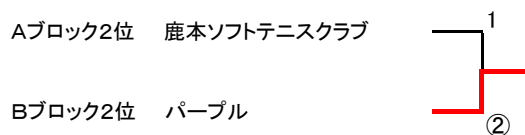

平成25年度 秋季クラブ対抗団体戦

日 時:平成25年12月8日(日)

会 場:谷河内テニスコート

男子1部

	チーム名	1	2	3	4	勝率	差	順位
1	谷河内倶楽部 A	—	③	③	③	3/3		1
2	ファミリークラブ	0	—	②	②	2/3		2
3	江戸川クラブ A	0	1	—	1	0/3		4
4	谷河内倶楽部 B	0	1	②	—	1/3		3

男子2部

	チーム名	1	2	3	4	勝率	差	順位
1	江戸川クラブ B	—	1	1	1	0/3		4
2	いつみテニスクラブ A	②	—	②	②	3/3		1
3	鹿本ソフトテニスクラブ A	②	1	—	③	2/3		2
4	江葉テニスクラブ	②	1	0	—	1/3		3

男子3部

	チーム名	1	2	3	4	勝率	差	順位
1	江戸川クラブ C	—	③	0	②	2/3		2
2	椿クラブ	0	—	0	1	0/3		4
3	谷河内倶楽部 C	③	③	—	③	3/3		1
4	鹿本ソフトテニスクラブ B	1	②	0	—	1/3		3

男子4部

	チーム名	1	2	3	4	勝率	差	順位
1	超壮年ソフトテニスクラブ	—	0	0	0	0/3		4
2	いつみテニスクラブ B	③	—	0	0	1/3		3
3	江戸川クラブ D	③	③	—	②	3/3		1
4	鹿本ソフトテニスクラブ C	③	③	1	—	2/3		2

女子1部

	チーム名	1	2	3	4	勝率	差	順位
1	江戸川クラブ A	—	②	②	②	3/3		1
2	谷河内倶楽部	1	—	②	③	2/3		2
3	いつみテニスクラブ A	1	1	—	②	1/3		3
4	いつみテニスクラブ B	1	0	1	—	0/3		4

女子2部

A	チーム名	1	2	3	勝率	差	順位
1	江葉テニスクラブ	—	③	③	2/2		1
2	鹿本ソフトテニスクラブ	0	—	②	1/2		2
3	江戸川クラブ B	0	1	—	0/2		3

B	チーム名	1	2	3	勝率	差	順位
1	ファミリークラブ	—	②	③	2/2		1
2	パープル	1	—	③	1/2		2
3	サラダクラブ	0	0	—	0/2		3

決勝戦

3・4位決定戦

5・6位決定戦