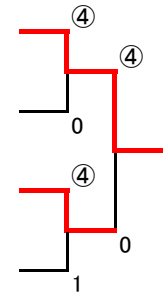

シニア男子1部

優勝 佐々木 淳・柳澤 雅邦（谷河内倶楽部）

準優勝 藤本 浩樹・上木 泰裕（葛飾区）

	選手名（所属）	1	2	3	4	5	勝率	差	順位
1	川村 利光・正村 和男（江戸川C・鹿本STC）	△	④	2	④	3	2/4		3
2	桐原 善次・池内 良平（江葉テニスクラブ）	3	△	1	④	1	1/4		4
3	藤本 浩樹・上木 泰裕（葛飾区）	④	④	△	④	0	3/4		2
4	稲垣 勝・佐藤 紀一（葛飾区）	2	3	3	△	1	0/4		5
5	佐々木 淳・柳澤 雅邦（谷河内倶楽部）	④	④	④	④	△	4/4		1

シニア男子2部

優勝 東山 賢司・高瀬 勝也（江戸川クラブ）

準優勝 佐久間 一郎・須賀 基一（江戸川クラブ）

	選手名（所属）	1	2	3	4	5	勝率	差	順位
1	東山 賢司・高瀬 勝也（江戸川クラブ）	△	④	④	④	④	4/4		1
2	山崎 建夫・土屋 文雄（鹿本STC・江戸川C）	0	△	0	0	1	0/4		5
3	池田 賀観・那須 庄助（鹿本STC・いつみTC）	1	④	△	2	④	2/4	-1	4
4	佐久間 一郎・須賀 基一（江戸川クラブ）	3	④	④	△	3	2/4	+1	2
5	小田 実・田辺 利宏（江戸川C・鹿本STC）	0	④	3	④	△	2/4	±0	3

シニア男子4部

優勝 五十嵐 勝久・高須 信男（江戸川クラブ）

準優勝 宮本 久・山本 栄三郎（ダックリングTC・椿C）

	選手名（所属）	1	2	3	4	5	勝率	差	順位
1	五十嵐 勝久・高須 信男（江戸川クラブ）	△	④	④	④	④	4/4		1
2	久保 直光・井上 繁（超壮年STC）	0	△	④	④	1	2/4		3
3	谷川 健一・小野 晃（超壮年STC）	0	3	△	④	1	1/4		4
4	早川 漱一・村山 義光（椿クラブ）	0	1	2	△	2	0/4		5
5	宮本 久・山本 栄三郎（ダックリングTC・椿C）	2	④	④	④	△	3/4		2

シニア女子1部

優勝 中山 初美・岩本 恵子（葛飾区）

準優勝 山中 町子・三吉 悦子（いつみTC・鹿本STC）

3位 根岸 まさえ・斉藤 寿美子（江葉テニスクラブ）

A	選手名（所属）	1	2	3	4	勝率	差	順位
1	山中 町子・三吉 悦子（いつみTC・鹿本STC）	△	④	④	2	2/3		2
2	高安 幸子・吉崎 みのり（江葉テニスクラブ）	0	△	④	1	1/3		3
3	芳賀 富士子・蛭町 節子（サラダC・鹿本STC）	1	2	△	0	0/3		4
4	中山 初美・岩本 恵子（葛飾区）	④	④	④	△	3/3		1

B	選手名（所属）	5	6	7	8	勝率	差	順位
5	細田 道子・佐々木 和子（いつみテニスクラブ）	△	1	3	④	1/3		3
6	根岸 まさえ・斉藤 寿美子（江葉テニスクラブ）	④	△	2	④	2/3		2
7	浅川 松枝・桑原 照代（サラダクラブ）	④	④	△	④	3/3		1
8	衣川 桂子・滝田 史恵（サラダC・鹿本STC）	2	0	2	△	0/3		4

決勝トーナメント

Aブロック1位 中山 初美・岩本 恵子（葛飾区）

Bブロック2位 根岸 まさえ・斉藤 寿美子（江葉テニスクラブ）

Aブロック2位 山中 町子・三吉 悦子（いつみTC・鹿本STC）

Bブロック1位 浅川 松枝・桑原 照代（サラダクラブ）

3位決定戦

根岸 まさえ・斉藤 寿美子（江葉テニスクラブ）

浅川 松枝・桑原 照代（サラダクラブ）