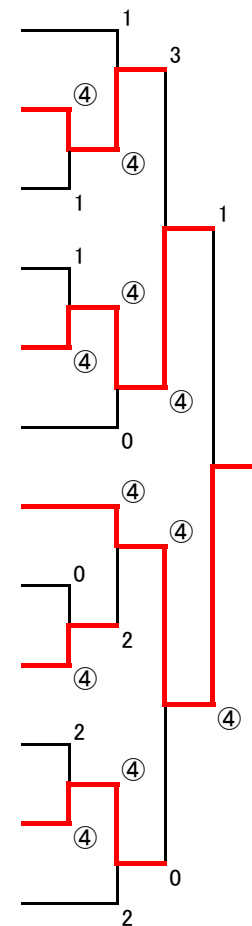

F	選手名 (所属)	22	23	24	25	26	勝率	差	順位
22	加納 万敬・長友 渉 (TSR専門学校)	④	1	④	④	3/4		2	
23	永井 彰・中尾 賢太 (葛西第二中学)	1	0	0	1	0/4		5	
24	飯村 昇平・桑田 祐貴 (千葉商科大学)	④	④	④	④	4/4		1	
25	野津 裕貴・及川 拓飛 (谷河内倶楽部)	0	④	3	④	2/4		3	
26	佐々木 嶺・佐々木 節 (葛二STC)	1	④	1	2	1/4		4	

## 決勝トーナメント

Aブロック1位 黒坂 享宏・月足 恭介 (NARO・江戸川C)

Eブロック2位 高須 達也・福島 悟 (谷河内C・深川TC)

Dブロック2位 戸田 典宏・岡崎 仁 (グリーンマト)

Bブロック1位 中谷 智広・辰島 拓也 (船橋緑会・柏山会)

Fブロック2位 加納 万敬・長友 渉 (TSR専門学校)

Cブロック1位 内藤 友亮・佐藤 勇貴 (オンライン・谷河内C)

Dブロック1位 荒井 裕勝・小川 佳祐 (TSR専門学校)

Aブロック2位 横川 竣哉・倉石 貴通 (谷河内倶楽部)

Eブロック1位 佐藤 祐伍・宇津 佳典 (葛飾区)

Cブロック2位 桑田 朋広・篠崎 政也 (葛二STC)

Bブロック2位 宮崎 俊宏・森田 亮 (江戸川クラブ)

Fブロック1位 飯村 昇平・桑田 祐貴 (千葉商科大学)