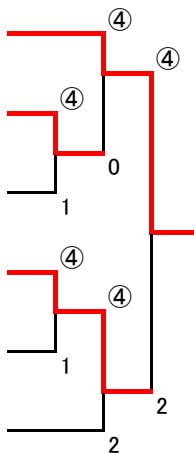

### 決勝トーナメント

Aブロック1位 雪桜 勇・常葉 紗耶果（江戸川クラブ）

Cブロック2位 田村 愛梨・池田 香理（江戸川クラブ）

Bブロック2位 瀬川 薫・大島 朋美（谷河内倶楽部）

Bブロック1位 谷口 優香・谷口 美樹（一般）

Aブロック2位 東本 留里伽・小澤 真紀（葛飾区）

Cブロック1位 堀川 美幸・小川 はるか（葛飾区）